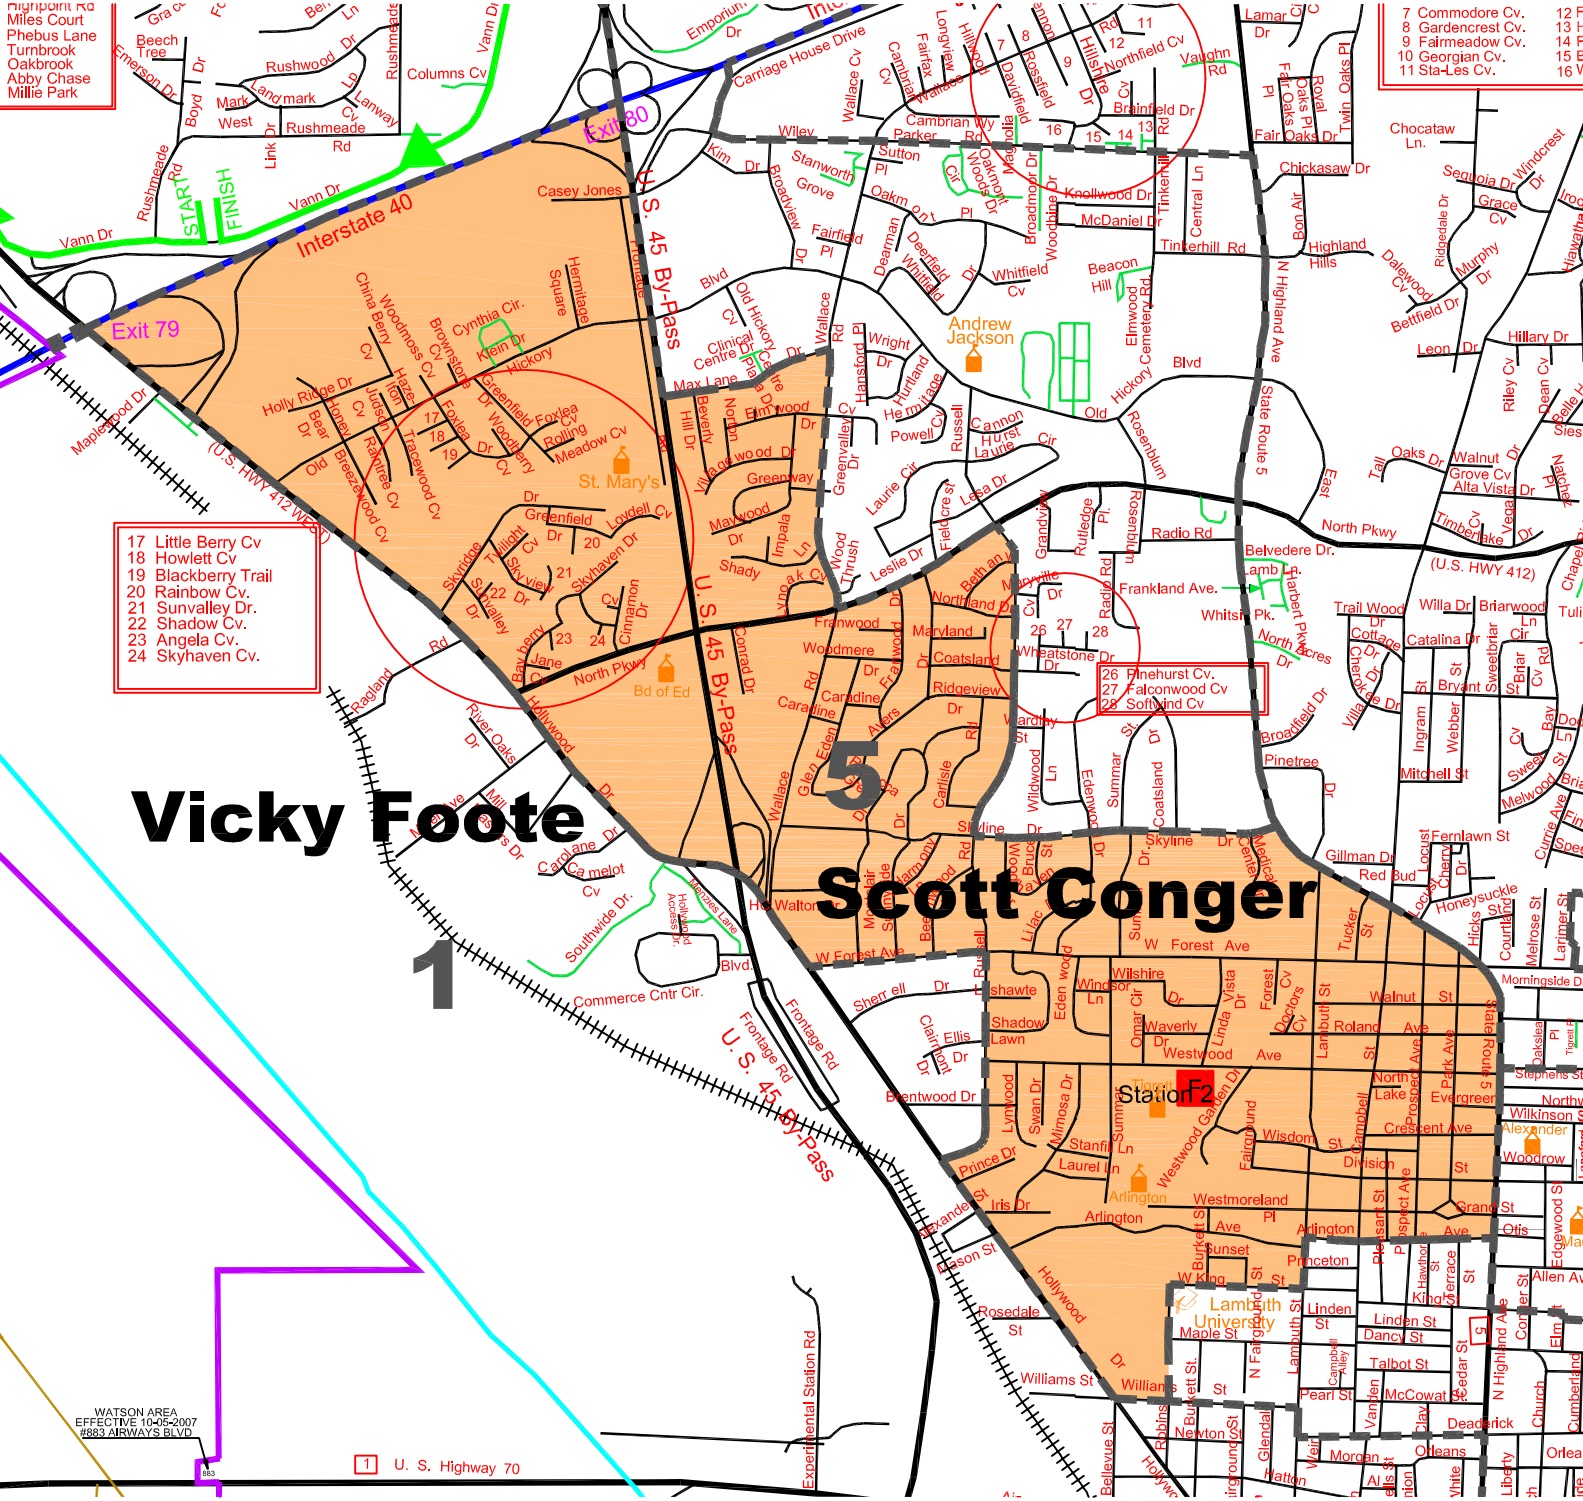

- Highpoint Rd
- Miles Court
- Phebus Lane
- Turnbrook
- Oakbrook
- Abby Chase
- Millie Park

- 7 Commodore Cv.
- 8 Gardencrest Cv.
- 9 Fairmeadow Cv.
- 10 Georgian Cv.
- 11 Sta-Les Cv.
- 12 F
- 13 T
- 14 P
- 15 B
- 16 V

- 17 Little Berry Cv
- 18 Howlett Cv
- 19 Blackberry Trail
- 20 Rainbow Cv.
- 21 Sunvalley Dr.
- 22 Shadow Cv.
- 23 Angela Cv.
- 24 Skyhaven Cv.

- 26 Pinehurst Cv.
- 27 Falconwood Cv
- 28 Southwind Cv

Vicky Foote

Scott Conger

Station 2

Lambuth University

1 U. S. Highway 70